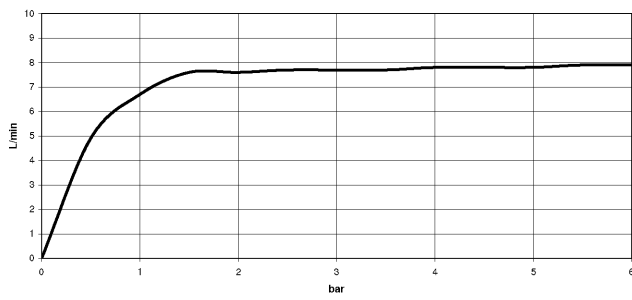

DORNBACHT YARRE Douche de tête - Chrome

28 503 832

- saillie 180-210 mm
- rotule 30° pivotante
- jet normal
- avec système anti-calcaire
- pomme de douche Ø 100 mm
- rosace Ø 55 mm
- raccord 1/2"
- débit maxi. 6,8 l/min
- rosace Ø 55 mm

Chrome

28 503 832-00

Soft Black

28 503 832-69

Diagramme de débit

Certificats

LGA_28661.

WRAS_240202028.